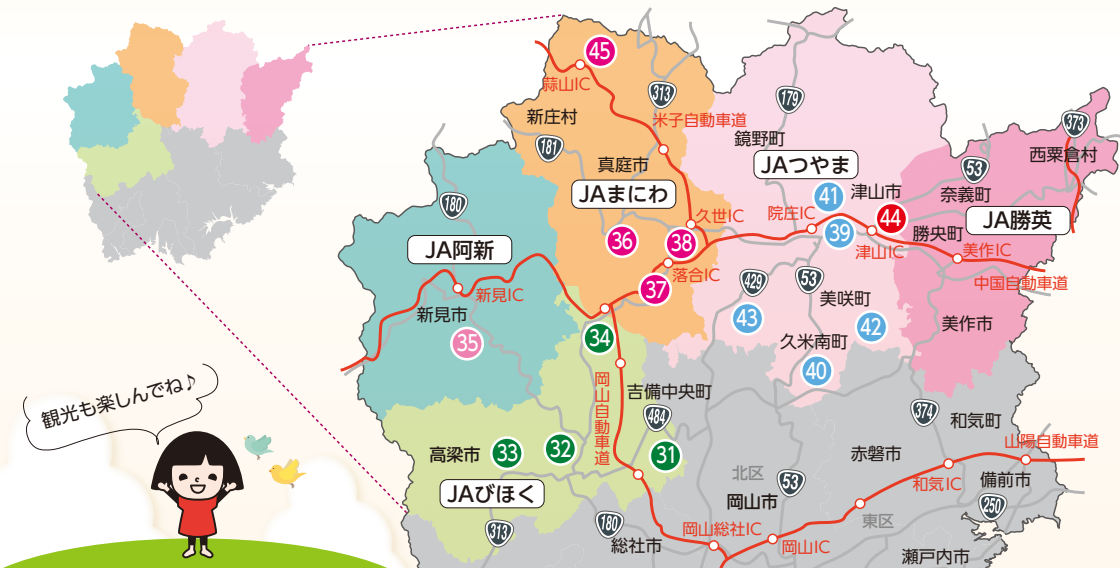

📅 月曜日、年末年始

🅐 🅑 可 🅒 39 🅓 有

※バス専用駐車スペースはありませんが、駐車可能です

イベント オープン4周年イベント【開催日】11/11～13

※イベント日については変更の可能性がありますので、該当JA・直売所等へお問い合わせください。

- 31 かよう青空市
- 32 グリーンセンター
- 33 神楽の里
- 34 コスモスの里
- 35 JAあしん広場

(ふれあい市場・特産館・グリーンセンター・焼肉「千屋牛」)

- 36 健康の里
- 37 あいあいタウン
- 38 きらめきの里
- 39 産地直売所「燦燦つやま」
- 40 ファーマーズマーケット「サンサンくめなん」

- 41 津山市地産地消センター「サンヒルズ」
- 42 JAつやま柵原農産物直売所「やさい畑」
- 43 みち停「あざひ」
- 44 JA勝英勝北マルシェ「ほほえみ彩葉」
- 45 ひるぜんジャーゼーランド

- ☎ 電話番号
- 🕒 営業時間
- 🛑 休日
- 🅓 駐車場
- 🚗 大型車
- 🚗 普通車
- ♿ トイレ