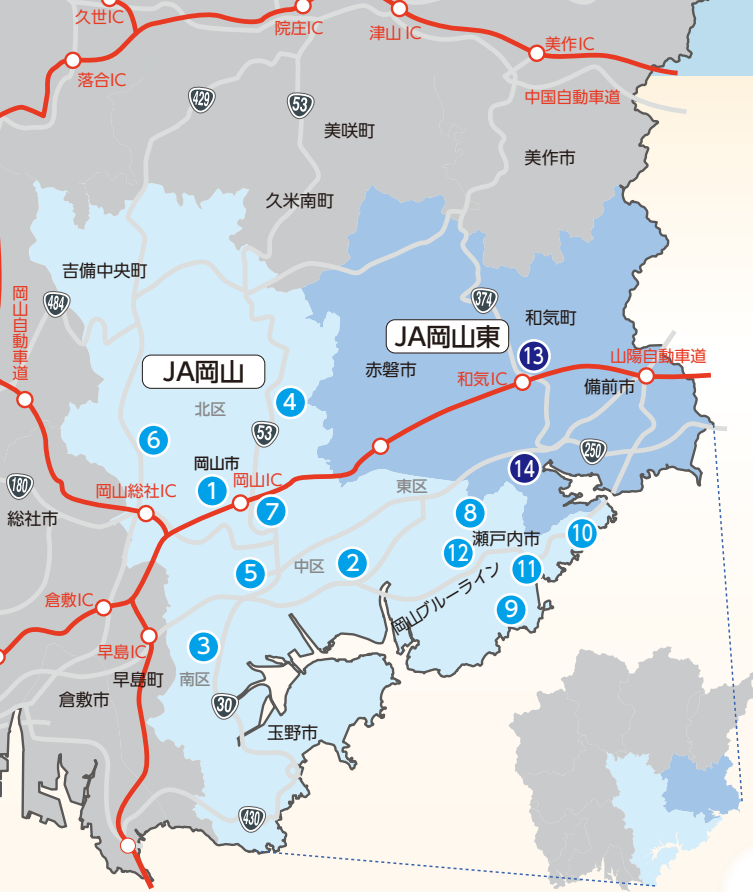

厳正な抽選の上、当選者の発表はプレゼントの発送
をもってかえさせていただきます。

※プレゼントの発送は、前期は2016年10月中旬以
降、後期は2016年12月中旬以降を予定して
おります。

その他、留意事項は
裏表紙を見てね!

- ① はなやか一宮店
- ② はなやか東店
- ③ はなやか南店
- ④ はなやか北店
- ⑤ はなやか中央店
- ⑥ はなやか西店
- ⑦ はなやか津高店
- ⑧ はなやか長船店
- ⑨ はなやか牛窓所
- ⑩ 黒井山直売所
- ⑪ 一本松直売所
- ⑫ はなやか瀬戸内店
- ⑬ 百菜市場 和気店
- ⑭ アグリびぜん